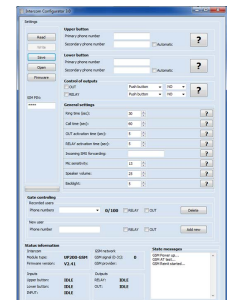

GSM Audio ovipuhelin

UP200

Oven avaus A-tilaaja tunnistuksella

UP200

Ovikojeessa on 2 painonappia, joita painettaessa puhelu soitetaan kahdelle vastaanottajalle. Vastaanottaja voi kauko-ohjata oven auki omasta matkapuhelimestaan.

FSM GROUP

GSM Audio ovipuhelin

UP200

GSM-toiminen Audio-ovipuhelin. Ovikojeessa on 2 painonappia, joita painettaessa puhelu soitetaan kahdelle vastaanottajalle (2 vastaanottajaa/painike). Vastaanottaja voi avata kauko-ohjauksella oven omasta matkapuhelimestaan.

Laitteessa on myös ovenavaus puhelulla (ilmainen puhelu), joka perustuu A-tilaaja tunnistukseen. A-tilaajia (puhelimia) voidaan liittää järjestelmään 100 kpl. Ohjelmointi onnistuu PC:llä tai puhelimella tekstiviestein. Laitteeseen voi liittää perinteisen ovikellon, ja siinä on sähkölukon suora ohjaus. Lisävarusteena on saatavana erillinen sadelippa ja aurinkopaneeli.

Tekniset tiedot:

- Käyttöjännite: 12-24 V DC
- Sisäänmeno esim. ovikellopainikkeelle
- Releulostulo 1 A
- Jänniteulostulo 12 V DC/1 A
- Ulkoinen magneettiantenni 3 m kaapelilla
- GSM: 850/900/1800/1900 tai 900/1800 MHz
- Mitat: 165 x 122 x 40 mm
- Käyttölämpötila: -30° - +60°C
- Suojaluokitus: IP54