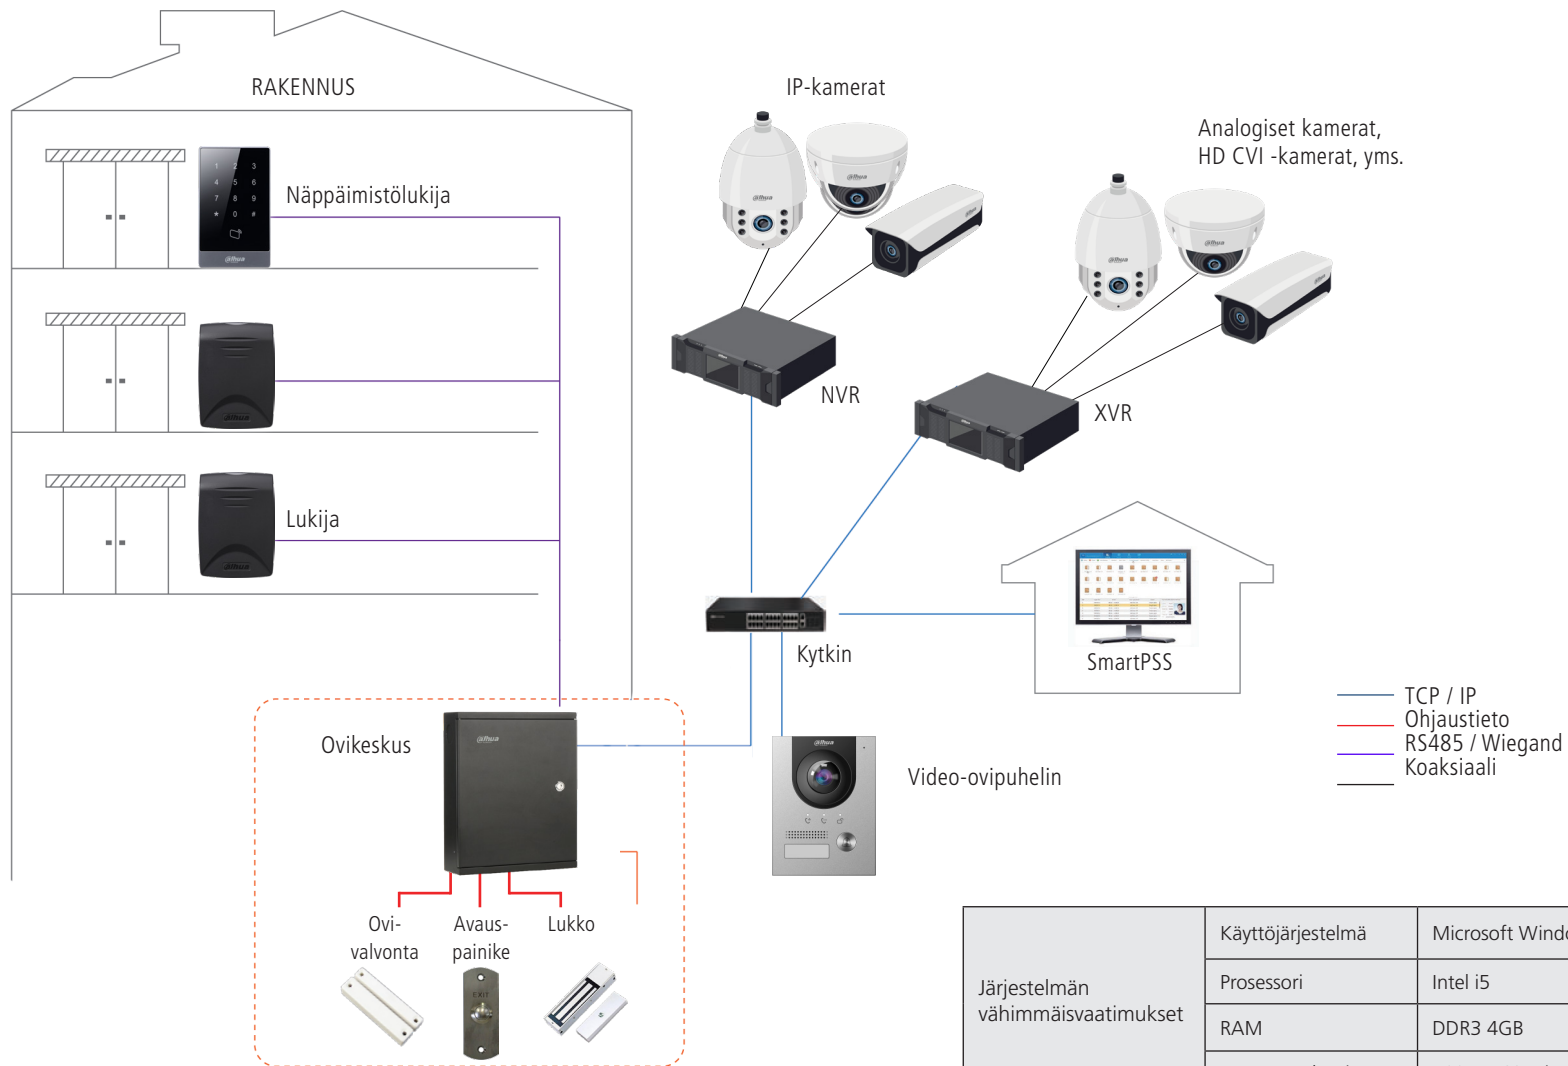

Ilmainen SmartPSS-ohjelmisto yhdistää kaikki kiinteistön järjestelmät samaan käyttöliittymään, jolla hallitset kulunvalvonnan, kameravalvonnan ja ovipuhelimet.

- Helppo ja selkeä käyttöliittymä
- Interaktiivinen karttanäkymä (E-map)
- Jopa 64 ovikeskusta / järjestelmä
- Jopa 256 kameraa / järjestelmä
- Videokuvan linkitys tapahtumaan
- Tapahtumien vienti ja tuonti
- Henkilön läsnäoloreportointi
- Ovien hallittu etäohjaus

SmartPSS - kiinteistön kokonaishallinta

KULUNVALVONTA

Dahua kulunvalvonta on osa yrityksen riskienhallintaa, jolla varmistetaan, että asianmukaiset ihmiset pääsevät liikkumaan yritysten tiloissa.

KAMERAVALVONTA

Dahuan laaja kameravalikoima tarjoaa oikeat tuotteet kotikäytöstä teollisuuden vaatimpiin sovelluksiin. Dahuan tuotteissa yhdistyvät edistyneisyys ja edullinen hintataso.

VIDEO-OVIPUHELIN

Video-ovipuhelimien avulla voidaan valvoa kulkua ja käydä videopuheluita ulko- ja sisätilojen välillä. Ulkoyksiköt lähettävät selkeää megapikselikuvaa myös pimeällä.

OVIKESKUKSET

	Malli	Lukijoita	Lukija-liitäntä	Avaus-painikkeita	Ovi-valvonta	Keskuslaite-liitäntä	Käyttö-jännite
	ASC2204C-H	4	RS485 / Wiegand	4	4	Ethernet	230 VAC
	ASC2102B-T ASC2104B-T	2 4	RS485 / Wiegand	2 4	2 4	CAM-väylä	12 VDC