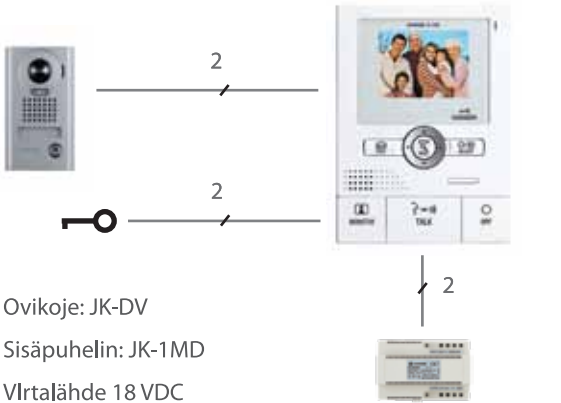

Aiphone JKS-1ADV

1 ▶ 1

Ovikoje: JK-DV
Sisäpuhelin: JK-1MD
Virtalähde 18 VDC

JK-sarjan ovikojeen 170° laajakulmakuvalla ja sisäkojeen Pan-Tilt-Zoom toiminnolla näet kattavasti sisäänkäyntisi ja voit siten avata oven luotettavalle sisäänpyrkijälle.

Ovikojeen led-valaistuksella saat hyvää ja selkeää kuvaa myös vaikeissa valaistusuolosuhteissa.

Voit ottaa yhteyden ja valvoa oviympäristöä, esimerkiksi hälyäänen perusteella, ilman että sitä huomataan.

1 ▶ 2

Ovikoje: JK-DV
Sisäpuhelin: JK-1MD
Sivukoje: JK-1HD
Virtalähde 18 VDC

Kaksi vastauskojetta toimivat keskenään myös sisäpuhelimina.

Rinnakaistuuotteella JKS-1AEDV voit tallentaa ja toistaa kuvatiedot ja viestit. Ne tallentuvat myös automaattisesti kuvamuistiin poissaollessasi.