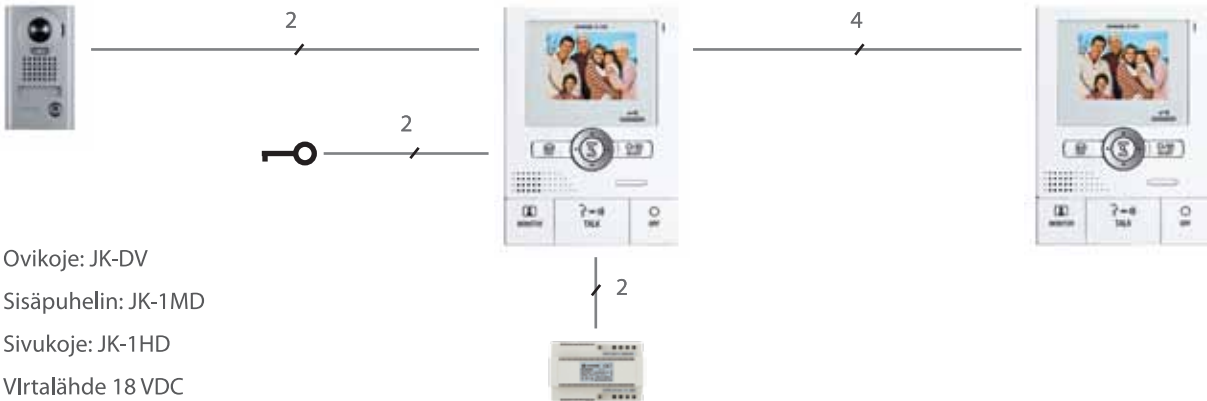

Aiphone JKS-1ADV

1 ▶ 1

Ovikoje: JK-DV
Sisäpuhelin: JK-1MD
Virtalähde 18 VDC

JK-sarjan ovikojeen 170° laajakulmakuvalla ja sisäkojeen Pan-Tilt-Zoom toiminnolla näet kattavasti sisäänkäyntisi ja voit siten avata oven luotettavalle sisäänpyrkijälle.

Ovikojeen led-valaistuksella saat hyvää ja selkeää kuvaa myös vaikeissa valaistusuolosuhteissa.

Voit ottaa yhteyden ja valvoa oviympäristöä, esimerkiksi hälyäänen perusteella, ilman että sitä huomataan.

1 ▶ 2

Ovikoje: JK-DV
Sisäpuhelin: JK-1MD
Sivukoje: JK-1HD
Virtalähde 18 VDC

Kaksi vastauskojetta toimivat keskenään myös sisäpuhelimina.

Rinnakaistuuotteella JKS-1AEDV voit tallentaa ja toistaa kuvatiedot ja viestit. Ne tallentuvat myös automaattisesti kuvamuistiin poissaollessasi.